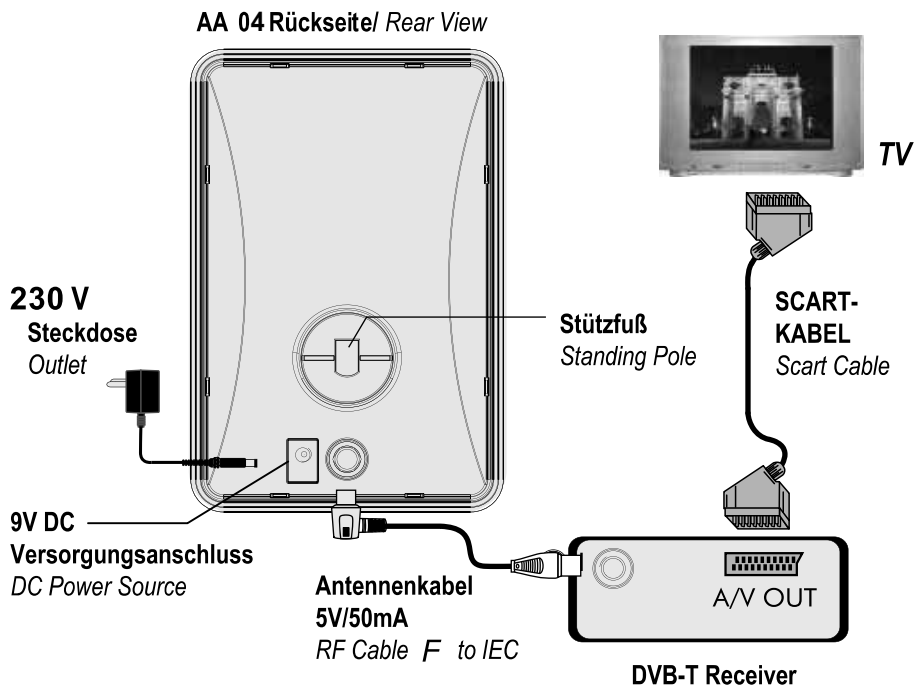

AA 04 DVB-T Zimmerantenne

Active Indoor Antenna /Antenne Interieure TNT

Installation